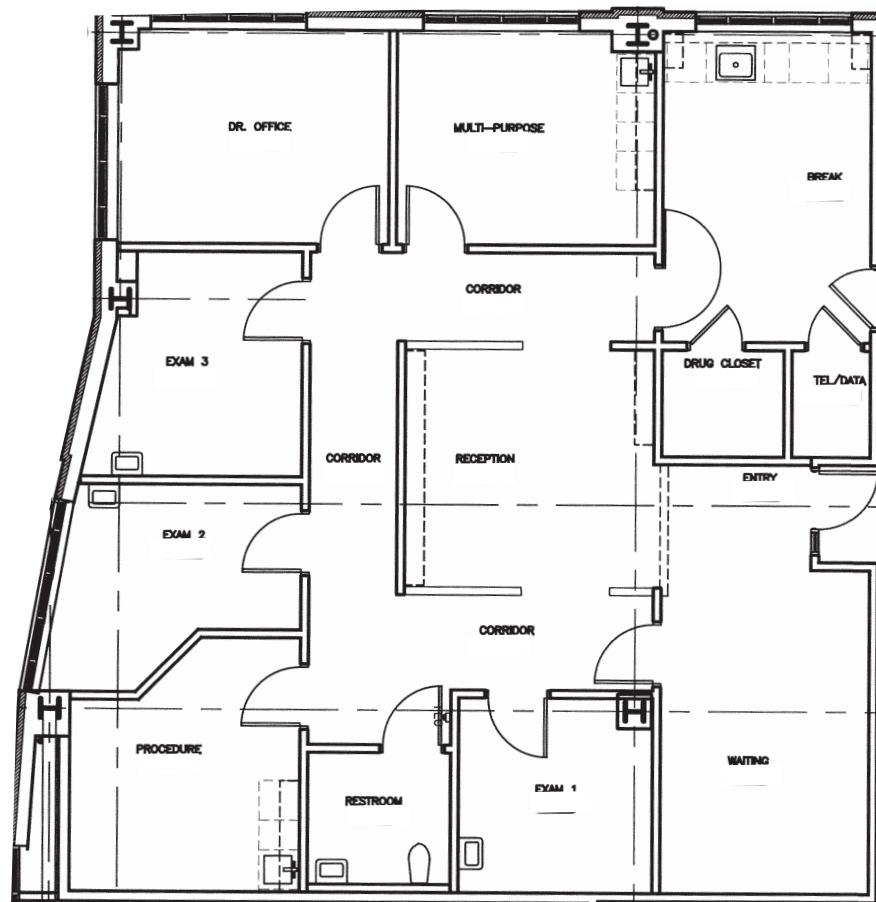

SKY RIDGE CONIFER BUILDING

10099 RIDGEGATE PARKWAY, LONE TREE, CO

SUITE 120
2,070 SF

DANN BURKE
+1 720 528 6362
DANN.BURKE@CBRE.COM

STEPHANI GASKINS
+1 720 528 6346
STEPHANI.GASKINS@CBRE.COM

ANNA HEISERMAN
+1 303 583 2099
ANNA.HEISERMAN@CBRE.COM